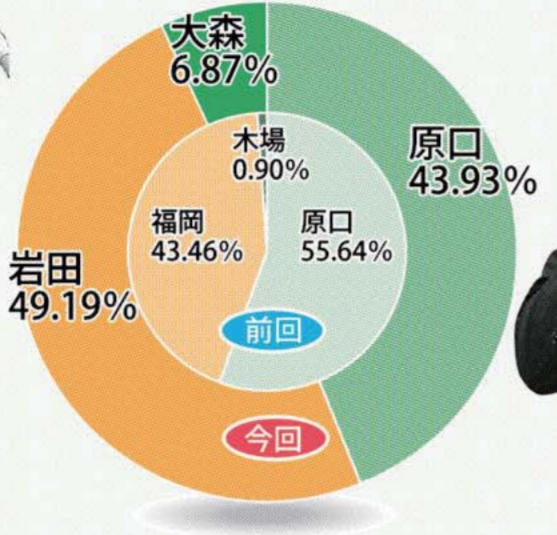

2012衆院選

小選挙区県内分析

佐賀1区

当 70,547

比 63,007

9,857

市町別得票数

	基山町	鳥栖市	みやき町	上峰町	神崎市	佐賀市
原口	3,768	14,057	5,578	2,032	2,750	34,822
岩田	5,022	14,799	6,802	2,592	3,575	37,757
大森	789	2,627	1,342	222	304	4,573

前回の選挙より ▲増やす、▼減らす

上峰町

原口	2,032	前回 2,847
岩田	2,592	前回 —
大森	222	前回 —

鳥栖市

原口	14,057	前回 22,306
岩田	14,799	前回 —
大森	2,627	前回 —

基山町

原口	3,768	前回 5,996
岩田	50,22	前回 —
大森	789	前回 —

佐賀市