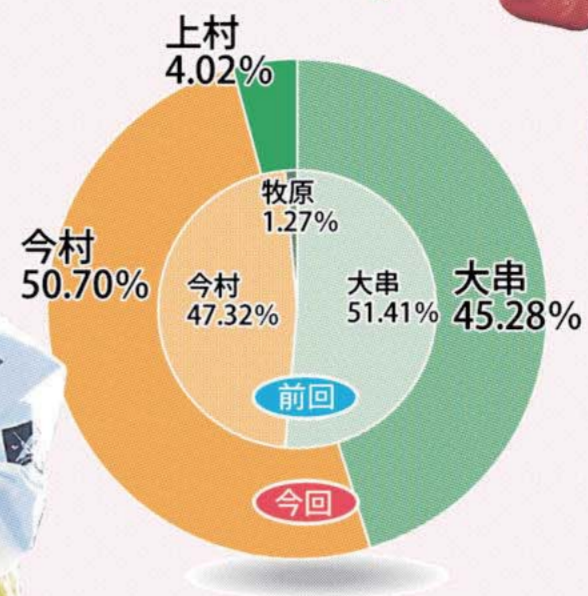

原口	34,822	前回 52,601
岩田	37,757	前回 —
大森	4,573	前回 —

神崎市

原口	2,750	前回 3,826
岩田	3,575	前回 —
大森	304	前回 —

みやき町

原口	5,578	前回 9,042
岩田	6,802	前回 —
大森	1,342	前回 —

佐賀2区

当 70,767

比 63,208

5,618

市町別得票数

	佐賀市	神崎市	吉野ヶ里町	小城市	江北町	大町町	武雄市	白石町	嬉野市	鹿島市	太良町
大串	15,629	4,465	3,036	11,338	2,547	1,907	1,845	7,330	5,976	7,042	2,093
今村	18,940	5,769	4,467	10,097	2,544	1,706	1,920	6,622	7,546	8,095	3,061
上村	1,587	609	414	933	216	194	202	293	528	517	125