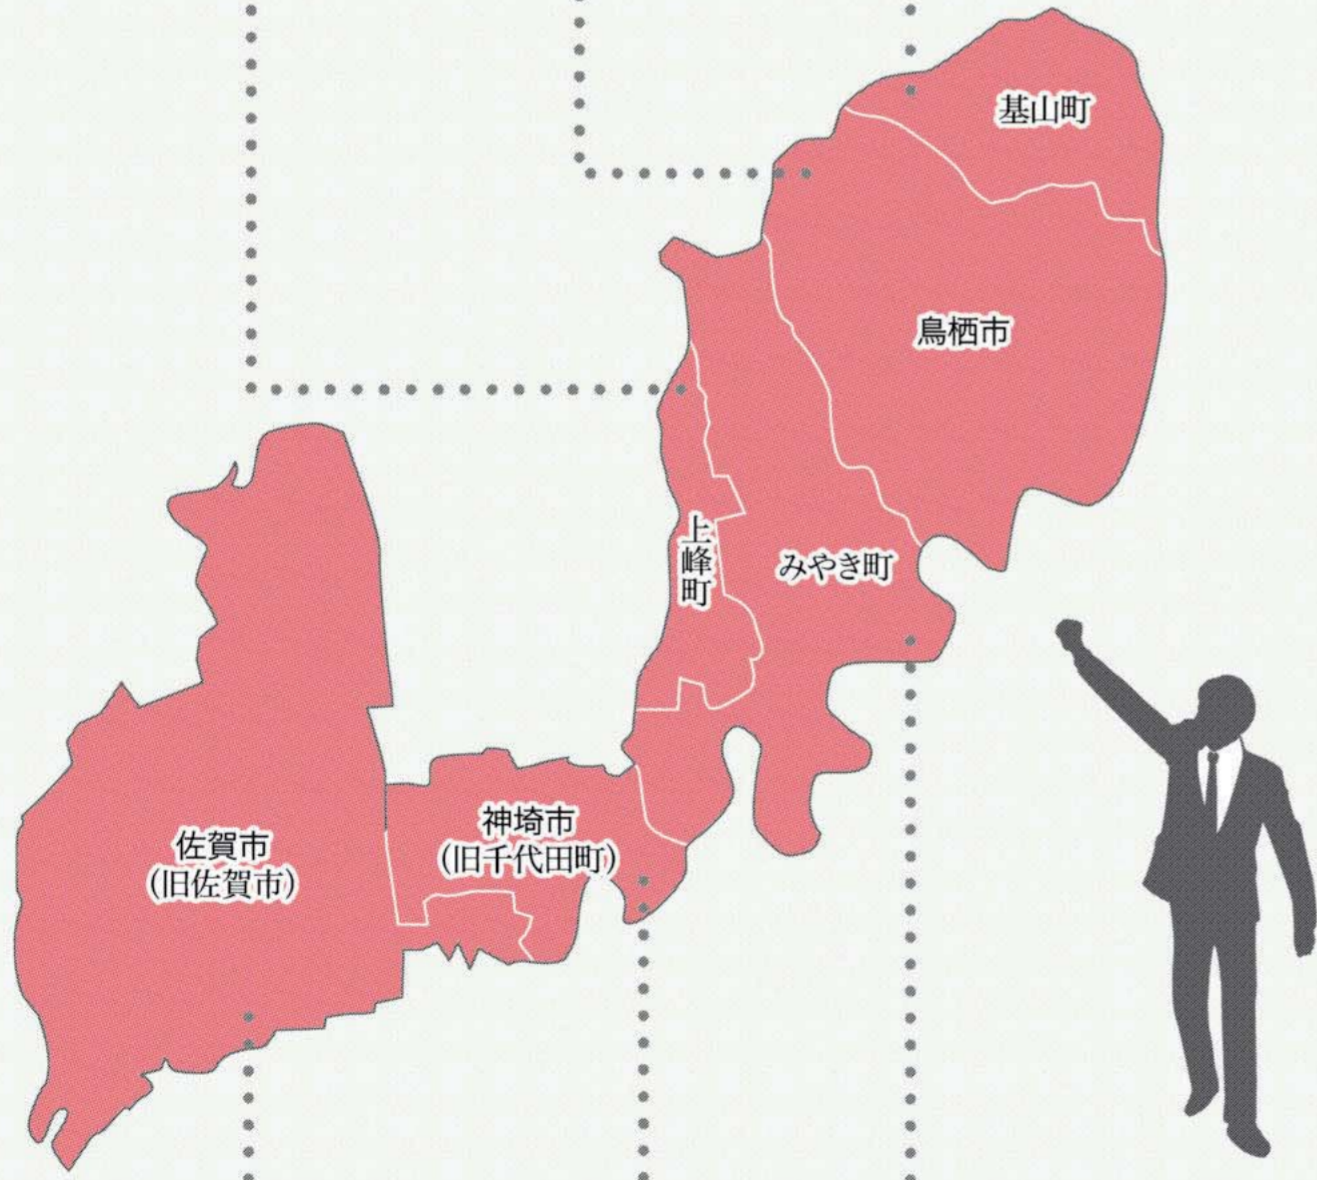

前回の選挙より ▲増やす、▼減らす

上峰町

原口	2,032	前回 2,847
岩田	2,592	前回 —
大森	222	前回 —

鳥栖市

原口	14,057	前回 22,306
岩田	14,799	前回 —
大森	2,627	前回 —

基山町

原口	3,768	前回 5,996
岩田	50,22	前回 —
大森	789	前回 —

佐賀市

5,618

市町別得票数

	佐賀市	神崎市	吉野ヶ里町	小城市	江北町	大町町	武雄市	白石町	嬉野市	鹿島市	太良町
大串	15,629	4,465	3,036	11,338	2,547	1,907	1,845	7,330	5,976	7,042	2,093
今村	18,940	5,769	4,467	10,097	2,544	1,706	1,920	6,622	7,546	8,095	3,061
上村	1,587	609	414	933	216	194	202	293	528	517	125

小城市

大串	11,338	前回 14,911
今村	10,097	前回 11,207
上村	933	前回 —

佐賀市

大串	15,629	前回 23,027
今村	18,940	前回 20,786
上村	1,587	前回 —

神崎市

大串	4,465	前回 6,616
今村	5,769	前回 6,008
上村	609	前回 —

吉野ヶ里町

大串	3,036	前回 4,705
今村	4,467	前回 4,488
上村	414	前回 —

江北町

大串	2,547	前回 3,272
今村	2,544	前回 2,676
上村	216	前回 —

大町町

大串	1,907	前回 2,519
今村	1,706	前回 2,064
上村	194	前回 —

武雄市

大串	1,845	前回 2,676
今村	1,920	前回 2,153
上村	202	前回 —

嬉野市

大串	5,976	前回 8,197
今村	7,546	前回 8,550
上村	528	前回 —