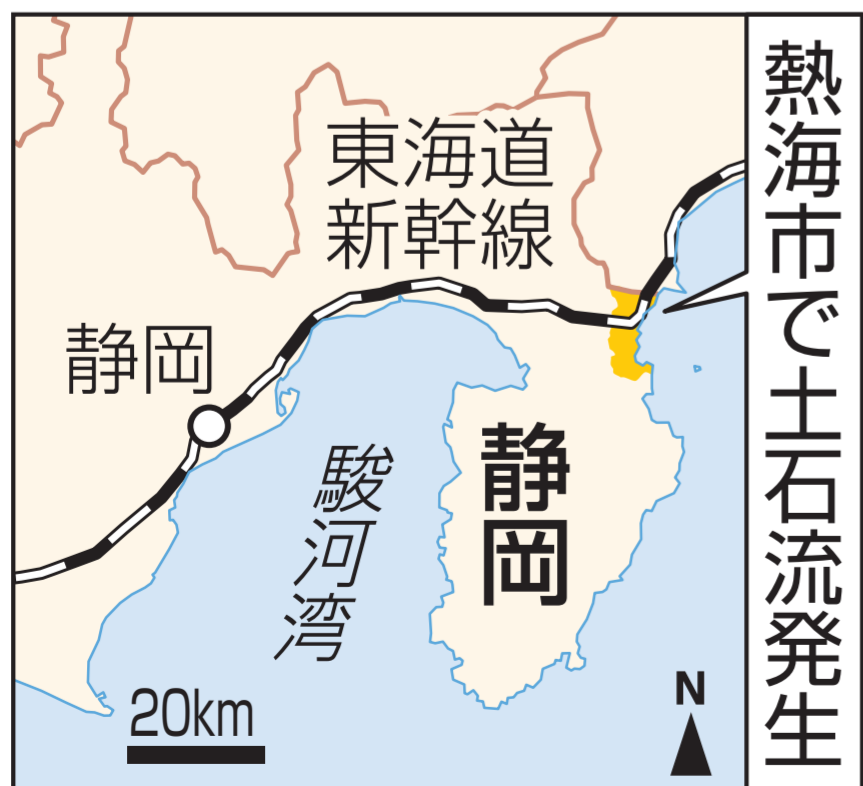

佐賀新聞

発行所
佐賀新聞
佐賀市天神3丁目2番23号
電話0952-28-2121

号外

熱海で土石流 20人安否不明

静岡県熱海市伊豆山付近で発生した大規模な土石流＝3日(ツイッターより)

東海・関東豪雨、家屋多数流失か

活発な梅雨前線の影響で3日は東海や関東甲信を中心に非常に激しい雨が降った。静岡県熱海市伊豆山付近では大規模な土石流が発生し、住民20人程度の安否が分からなくなった。多数の家屋が流されたとの情報もあり、消防が救助活動を始めた。

沼津市では黄瀬川沿いの住宅1戸が流された。住民は無事だった。市内の黄瀬川大橋が折れ曲がったことも確認された。神奈川県逗子市では自動車専用道「横浜横須賀道路」で車1台が土砂崩れに巻き込まれ、男性が救助された。意識はあるという。

詳しくはあすの朝刊で

佐賀新聞のご購読は

フリーダイヤル 0120-0845-34

佐賀のニュースサイト

佐賀新聞LIVE 佐賀新聞 検索